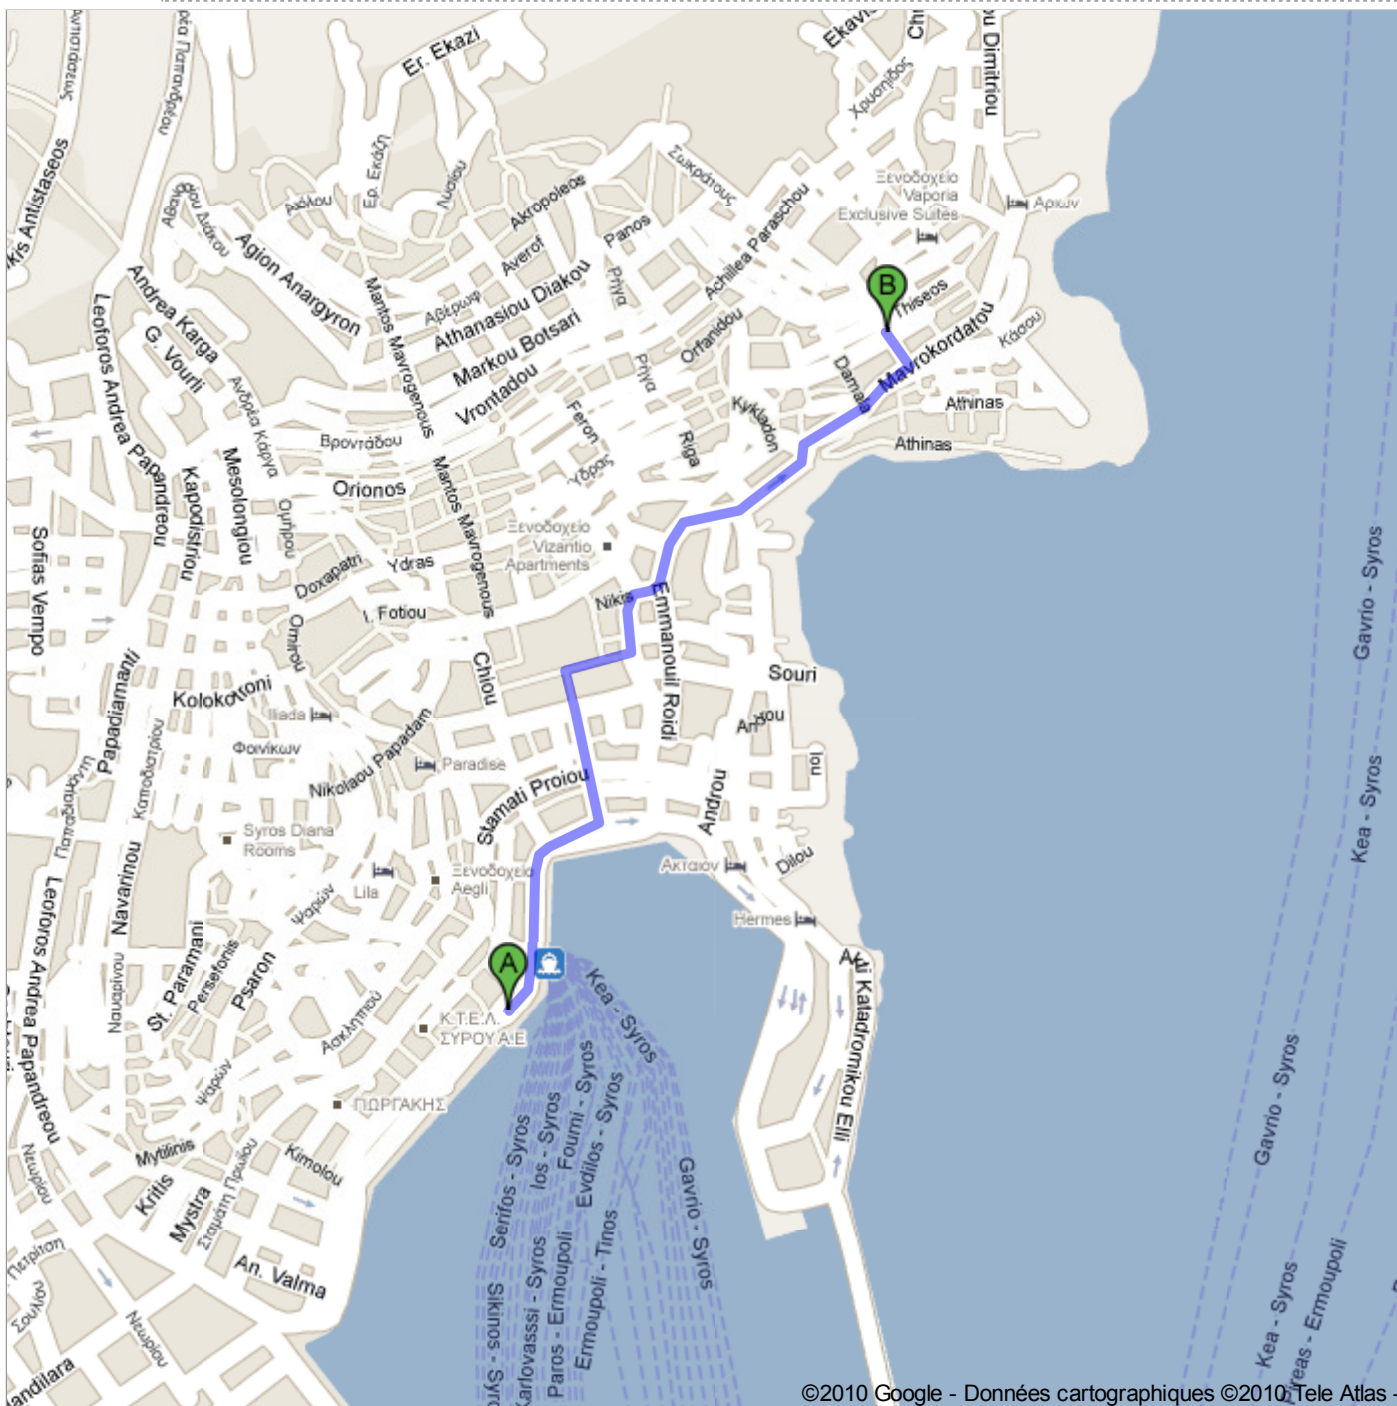

Itinéraire vers ESCALE YACHTING Sailing cruises - Croisières à la voile

Thisseos 4, Ermoupolis Syros 84100, Greece - 22810-86184

900 m – environ 11 minutes

Le calcul d'itinéraires piétons est en bêta.

Faites attention – Cet itinéraire peut ne pas comporter de trottoirs, ni de voies piétonnes.

©2010 Google - Données cartographiques ©2010 Tele Atlas -

 Akti Ethnikis Antistaseos/Aktē Eθνικής Αντιστάσεως

- | | |
|---|----------------------------------|
| 1. Prendre la direction nord-est sur Akti Ethnikis Antistaseos/Aktē Eθνικής Αντιστάσεως vers Naxou/Nάξου | parcourez 59 m
Total : 59 m |
| 2. Continuer sur Ethnikis Antistaseos/Eθνικής Αντιστάσεως
Environ 1 minute | parcourez 82 m
Total : 140 m |
| 3. Continuer sur Akti Ethnikis Antistaseos/Aktē Eθνικής Αντιστάσεως
Environ 1 minute | parcourez 81 m
Total : 220 m |
|  4. Tourner à gauche sur Eleftheriou Venizelou/Ελευθερίου Βενιζέλου
Environ 1 minute | parcourez 110 m
Total : 350 m |
| 5. Continuer sur Plateia Miaouli/Πλατεία Μιαούλη | parcourez 38 m
Total : 350 m |
|  6. Tourner à droite pour rester sur Plateia Miaouli/Πλατεία Μιαούλη
Environ 1 minute | parcourez 65 m
Total : 450 m |
|  7. Tourner à gauche sur Melinas Merkouri/Μελίνας Μερκούρη
Environ 1 minute | parcourez 58 m
Total : 500 m |
|  8. Tourner à droite sur Plateia I. Vardaka/Πλατεία Ι. Βαρδάκα | parcourez 28 m
Total : 500 m |
|  9. Tourner à gauche sur I. Vardaka/Ι. Βαρδάκα | parcourez 63 m
Total : 600 m |
|  10. Tourner légèrement à droite sur Lavrentiou Ioan. Ralli/Λαυρεντίου Ιωαν. Ράλλη
Environ 1 minute | parcourez 66 m
Total : 650 m |
| 11. Continuer sur Ladopolou/Λαδοπούλου
Environ 1 minute | parcourez 80 m
Total : 750 m |
|  12. Tourner à droite sur Bampagioutou/Μπαμπαγιώτου | parcourez 68 m
Total : 800 m |
| 13. Continuer sur Mavrokordatou/Μαυροκορδάτου | parcourez 56 m
Total : 850 m |
|  14. Tourner à gauche sur N. Isidorou/N. Ισιδώρου
Votre destination se trouvera sur la droite | parcourez 39 m
Total : 900 m |